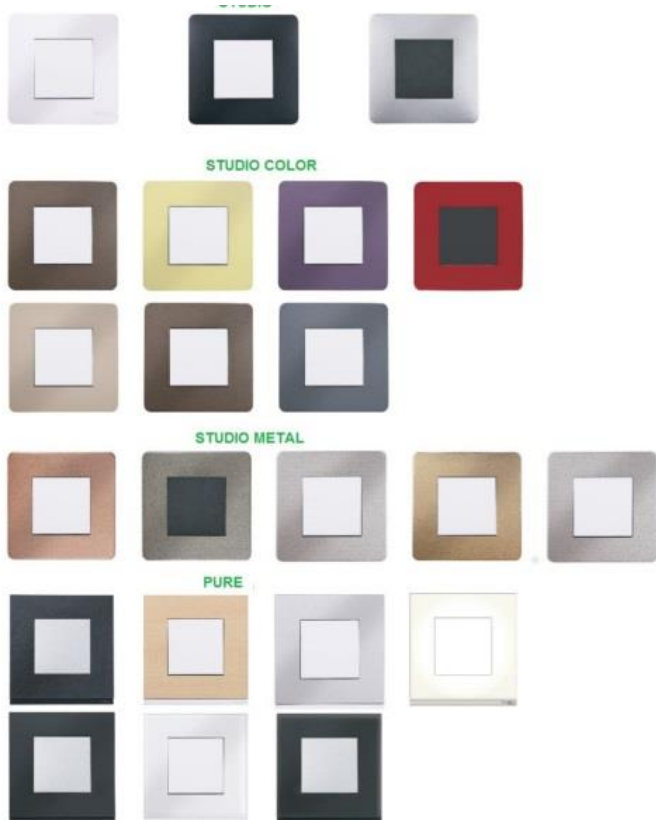

Podrás ver de primera mano las diferentes gamas de New Unica

- * **STUDIO:** Gama básica de New Unica. Simplicidad y acabados neutros.
- * **STUDIO COLOR:** Diseño que apuesta por la simplicidad. Permite personalizar los ambientes a través de sus acabados cromáticos.
- * **STUDIO METAL:** Con unos acabados y texturas exclusivas aporta la elegancia y singularidad necesaria para realzar los ambientes.
- * **PURE:** Estilo contemporáneo y diseño proporcionado. New Unica Pure apuesta por la esencia de los materiales nobles.