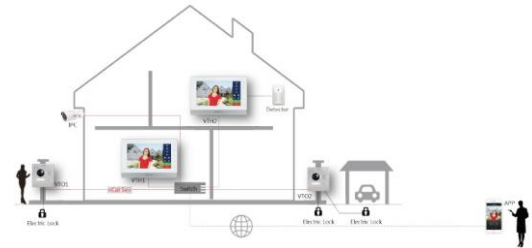

Precio Bajo

CARACTERÍSTICAS

- No rearma en caso de defecto
- No se bloquea
- Análisis ILIMITADOS cada 2 minutos
- SUPERINMUNIZADOS

KIT VIDEOPORTERO IP

dahua
TECHNOLOGY

KIT VIDEOPORTERO DAHUA
(DAHTM000022)

Precio Bajo

CARACTERÍSTICAS

- Recepción videollamada al Smartphone mediante APP
- Placa de calle exterior de empotrar IK07 (opción caja superficie)
- Video HD 120º día/noche, control 1 puerta (opcional 2ªpuerta)
- Pantalla 7" táctil, 6E/1S, Slot microSD (64Gb)
- Switch 6 puertos POE (Pasivo, no standard)
- Posibilidad de ampliación placas de calle y monitores.
- Integración de hasta 32 cámaras IP en el monitor

KIT 4 LUMINARIAS + SISTEMA DE CONTROL DE REGALO

 **TRILUX**
SIMPLIFY YOUR LIGHT.

Sistemas de control

- ✓ Autónomo con su propia red WiFi
- ✓ Conexión simple
- ✓ Control a través de un smartphone / Tablet PC (aplicación gratuita)
- ✓ Flexible, autónomo y escalable